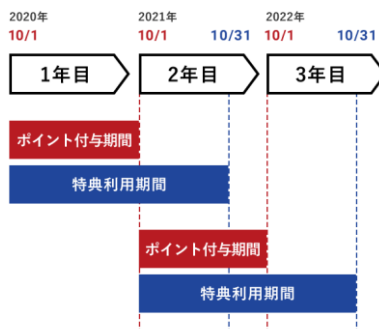

※ポイントは来店日、お受け取りの翌日以降に付与され、マイページに反映されます。

【『スシローアプリまいどポイント』のお得な特典】

※ポイントの付与期間は毎年 10/1～翌年 9/30 までとなっており、ポイントは 10/1 にリセットされます。

※2022 年 9 月 30 日(金)までのご来店分で付与された特典は、有効期限内はご利用可能です。

まいどポイントをためるとランクに応じて値引きや、お子様にも人気なスシローオリジナルキャラクター「だっこずし」のグッズをもらうことができます。

※アプリを使用しのご来店によるポイント付与は、キャンペーン期間中は最大 1 日 2 ポイントまでとなります。

※お持ち帰り時ネット注文では、お会計が税込 500 円以上でキャンペーン期間中は 2 ポイント付与となります。また、割引特典ご利用時は、割引後のお会計が税込 500 円以上でポイント付与されます。

※お持ち帰りネット注文でのポイント付与は、キャンペーン期間中は最大 1 日 2 ポイントまでとなります。

※通信状況により反映が遅れる可能性がありますのでご了承ください。

※アプリ会員とネット注文会員の登録メールアドレスが同一でない場合、まいどポイントはそれぞれのアカウントに付与され、合算することはできませんのでご注意ください。

<ポイントと特典について>

まいどポイントの付与期間は 10 月 1 日～翌年 9 月 30 日になります。

まいどポイントの特典利用期間は 10 月 1 日～翌年 10 月 31 日になります。

※付与された特典の権利保有期間は 31 日になります。

※お持ち帰り専門店「スシロー To Go」、「京樽・スシロー」は対象外。

桜塚店は来店予約の『スシローアプリまいどポイント』は対象外。

※『平日限定シニアポイントカード』『ゴー！ゴー！キッズスタンプカード』について、ポイントの同時付与はできません。

※『スシローアプリまいどポイント』『平日限定シニアポイントカード』『ゴー！ゴー！キッズスタンプカード』について、獲得した特典の同時利用はできません。